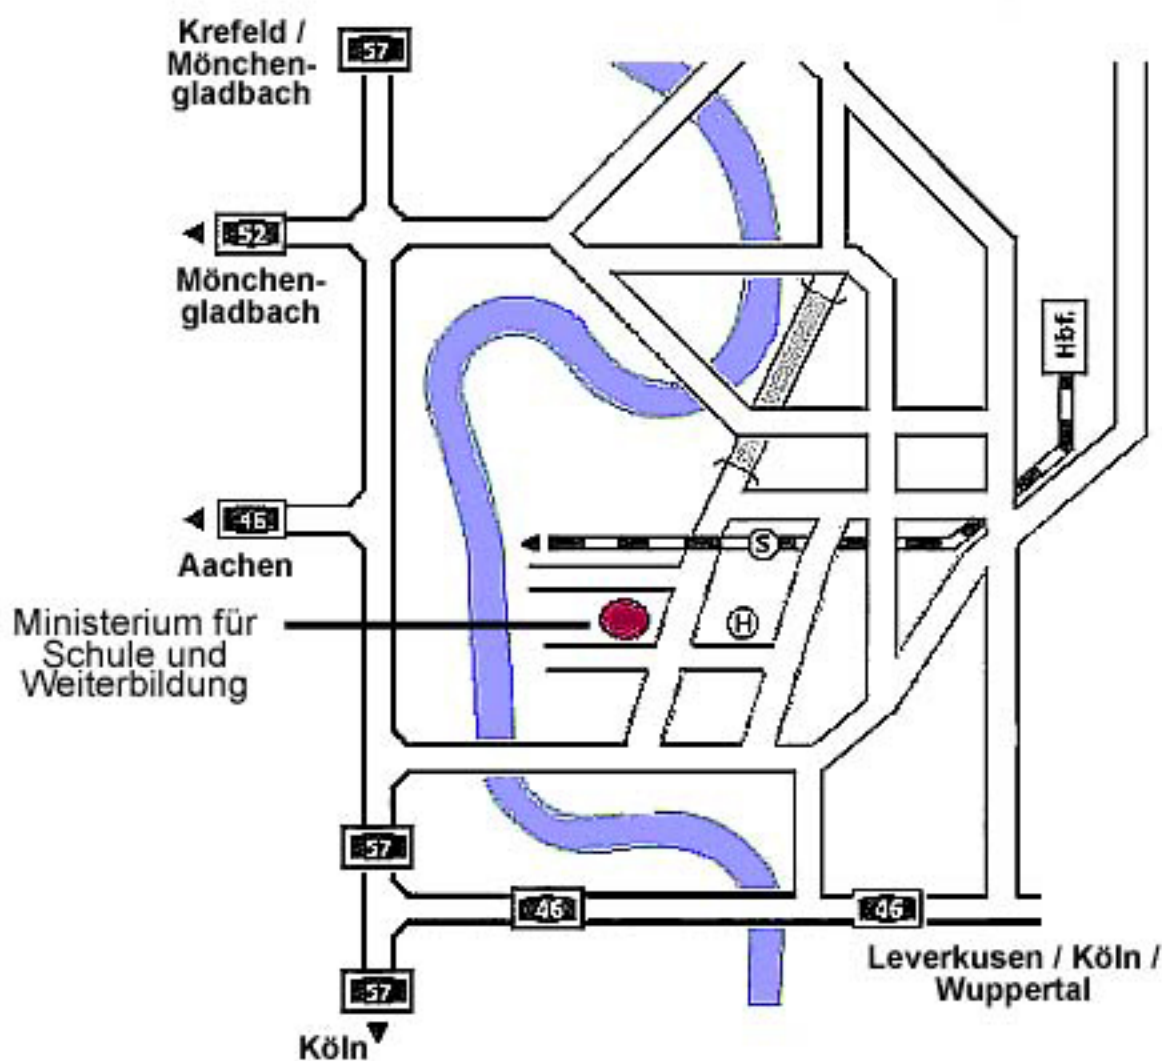

Der Weg zu uns

Ministerium für Schule und Weiterbildung
des Landes Nordrhein-Westfalen
Völklinger Straße 49
40221 Düsseldorf
Telefon: (0211) 5867 - 40

S-Bahn

Ab Düsseldorf Hauptbahnhof mit den Linien:

- S 8 (Richtung Mönchengladbach)
- S 11 (Richtung Bergisch-Gladbach)
- S 28 (Richtung Kaarster See)

Haltestelle: Völklinger Straße

Straßenbahn

Ab Düsseldorf Hauptbahnhof mit den Linien:

- 704 (Richtung Südfriedhof)
- 709 (Richtung Neuss, Theodor-Heuss-Platz)

Haltestelle: Georg-Schulhoff-Platz