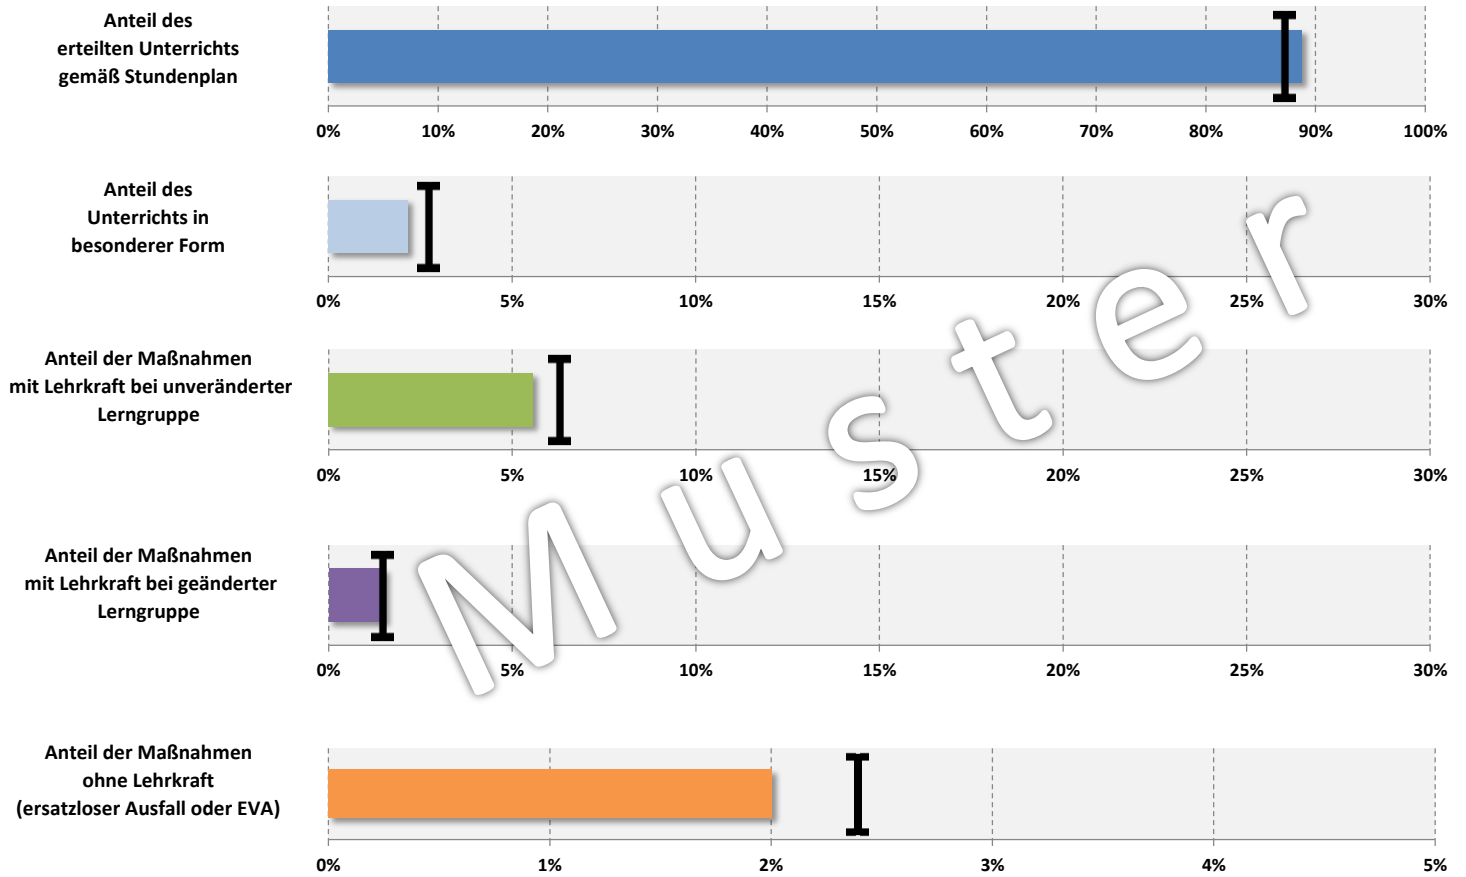

Unterrichtsstatistik für das Schuljahr 20XX/XX

Gesamtübersicht über alle teilnehmenden Schulformen

Unterrichtsstatistik für das gesamte Schuljahr 20XX/XX
im Vergleich zum vorangegangenen Schuljahr

Hinweis:

Der Balken **I** kennzeichnet die Ergebnisse des vorangegangenen Schuljahres

Unterrichtsstatistik (Unterrichtserteilung / Unterrichtsausfall) im Detail